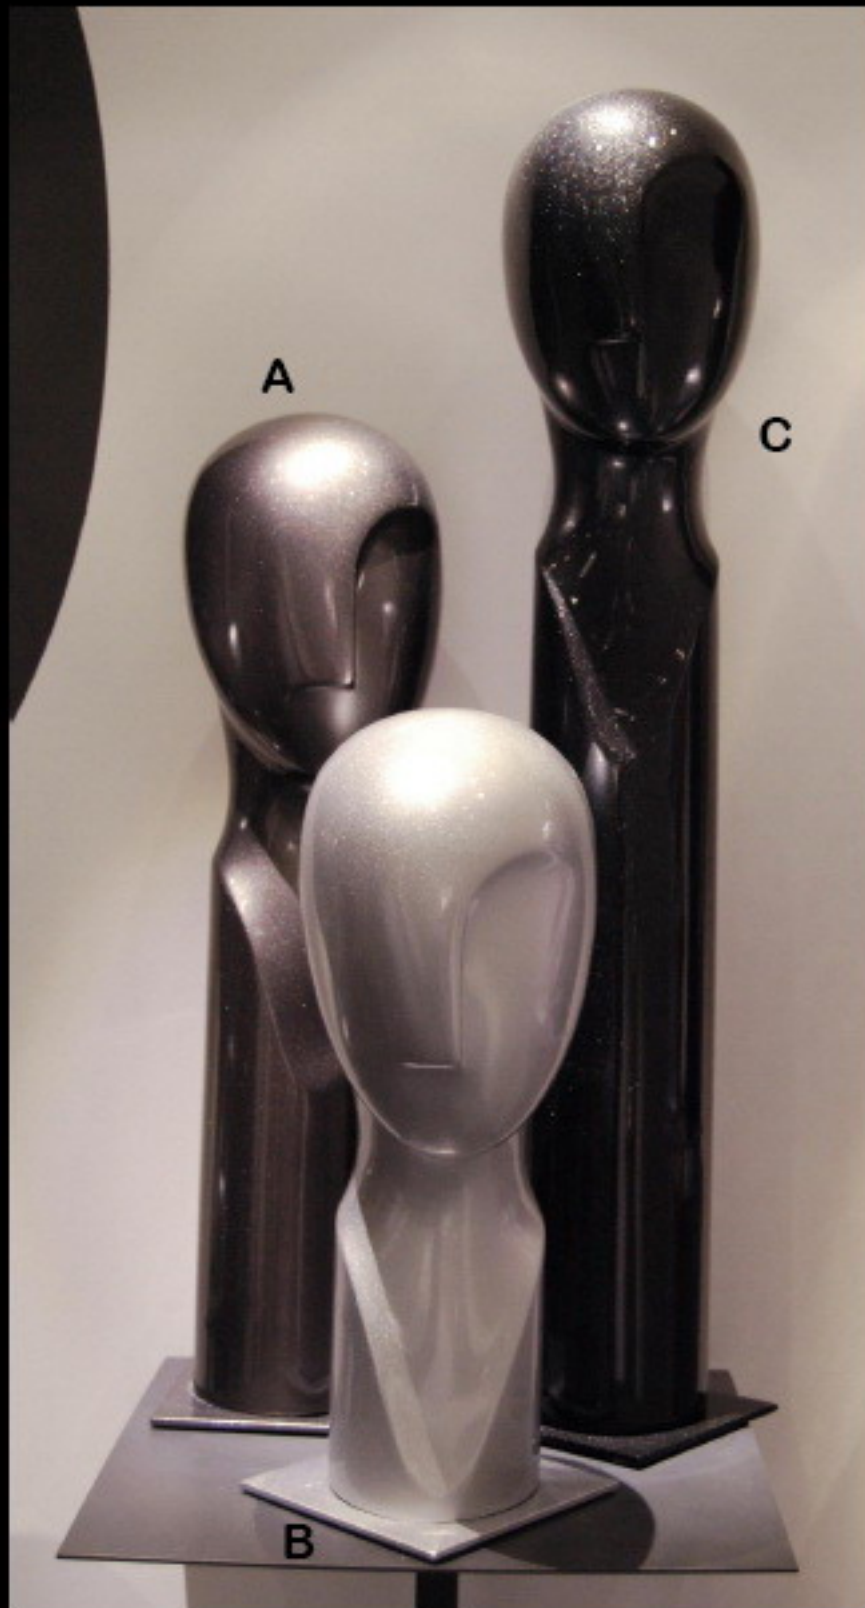

Display articles
and Gadgets

Display articles and Gadgets

Art.: J. 268 Woman's head
Base: BG 1 HM
Col.: 256 SILVER MET Glossy

Art.: S. 241 Man's Head
Base: BG 1 HM
Col.: SAT 15 Glossy

Art.: 504/J. 130
Col. A: 256 SILV. MET Glossy
Col. B: MET 4 Glossy

Art. 031/S. 241 Man's Head + Base

A

Height: 60 cm
Col.: MET 4 Glossy

B

Height: 40 cm
Col.: 256 SILVER MET Glossy

C

Height: 80 cm
Col.: SAT 15 Glossy

Display articles and Gadgets

Art. 032/J. 268 Woman's Head + Base

A

Height: 80 cm
Col.: SAT 15 Glossy

B

Height: 40 cm
Col.: 256 SILV. MET Glossy

C

Height: 60 cm
Col.: MET 4 Glossy

Display articles and Gadgets

Art. 1059/J. 31 Woman's Head + Base

A

Height: 40 cm

Col.: 256 SILV. MET Glossy

B

Height: 60 cm

Col.: MET 4 Glossy

C