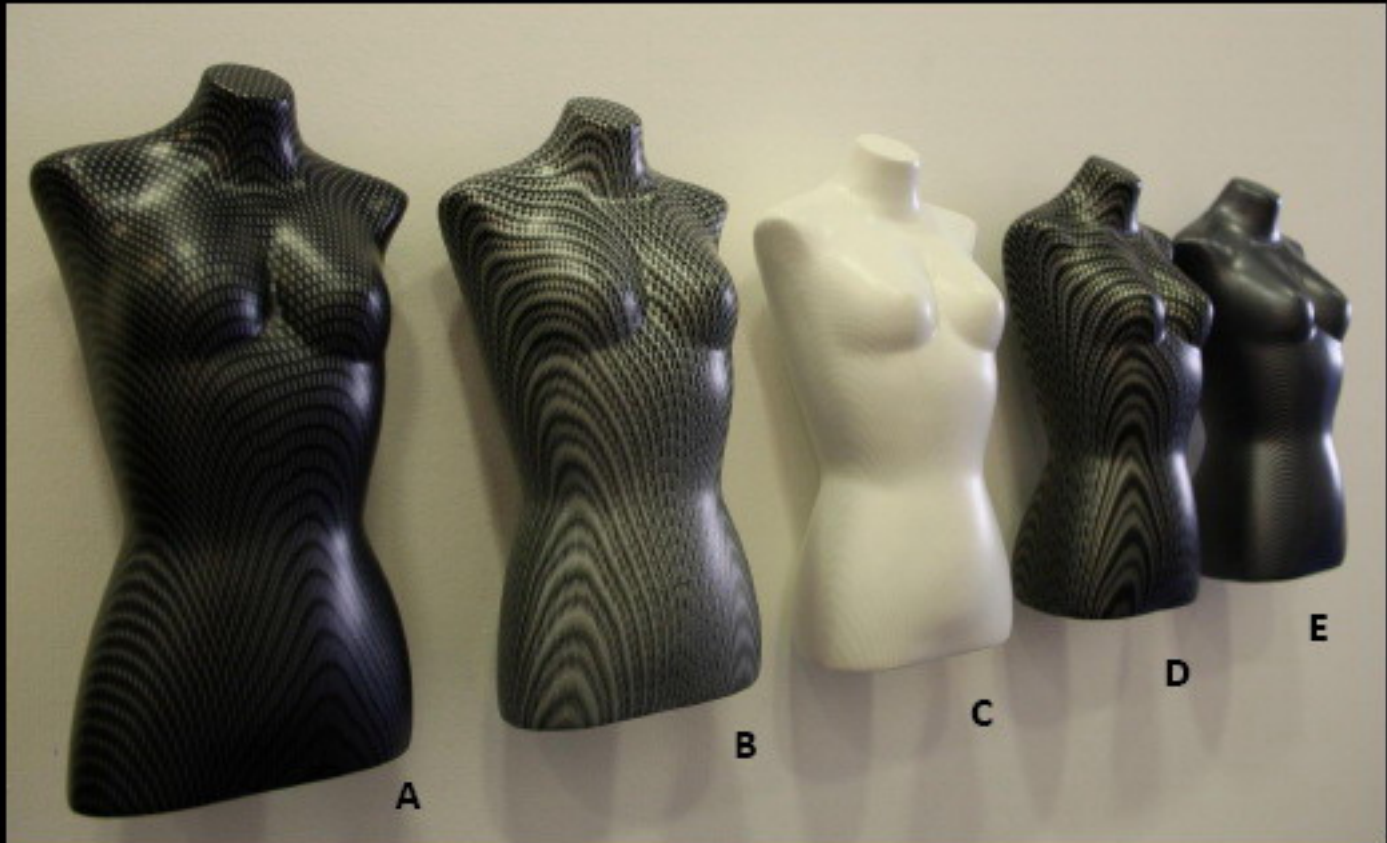

Art. 527

Col. A: HD45N

Col. C: HD45B

Col. E: HD38-4N

Col. B: HN13-1B

Col. D: HN13-1N