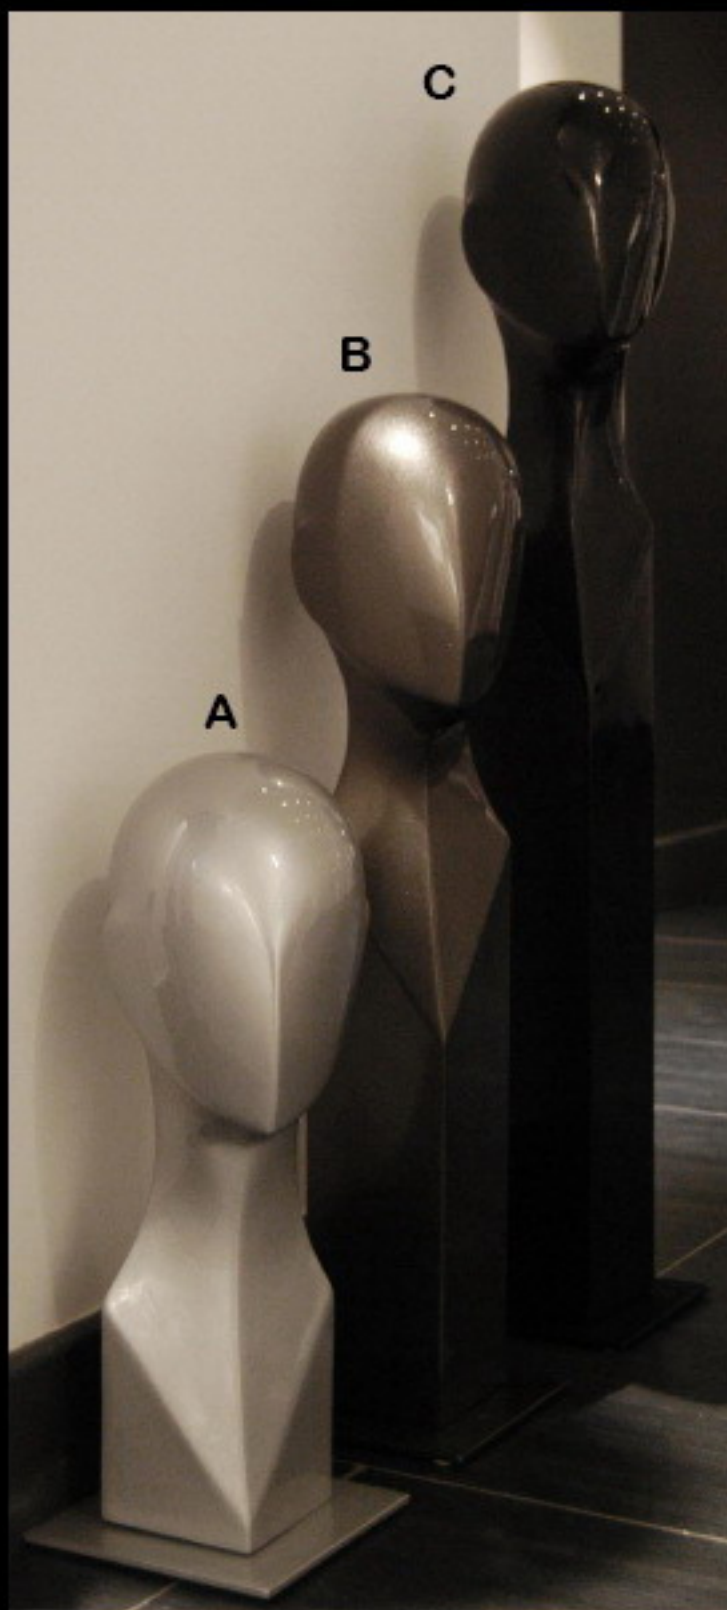

Display articles
and Gadgets

Display articles and Gadgets

Art.: J. 268 Woman's head
Base: BG 1 HM
Col.: 256 SILVER MET Glossy

Art.: S. 241 Man's Head
Base: BG 1 HM
Col.: SAT 15 Glossy

Art.: 504/J. 130
Col. A: 256 SILV. MET Glossy
Col. B: MET 4 Glossy

Art. 031/S. 241 Man's Head + Base

A

Height: 60 cm
Col.: MET 4 Glossy

B

Height: 40 cm
Col.: 256 SILVER MET Glossy

C

Height: 80 cm
Col.: SAT 15 Glossy

Display articles and Gadgets

Art. 032/J. 268 Woman's Head + Base

A

Height: 80 cm
Col.: SAT 15 Glossy

B

Height: 40 cm
Col.: 256 SILV. MET Glossy

C

Height: 60 cm
Col.: MET 4 Glossy

Display articles and Gadgets

Art. 1059/J. 31 Woman's Head + Base

A

Height: 40 cm

Col.: 256 SILV. MET Glossy

B

Height: 60 cm

Col.: MET 4 Glossy

C